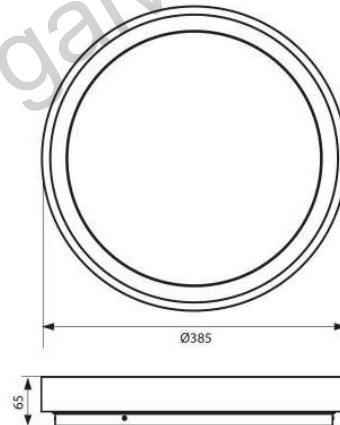

VIVALUX®

PLEADA LED RGB

LED плафонията PLEADA LED RGB с марка VIVALUX има възможност за димиране и смяна на цветната температура и цвета на светлината с помощта на дистанционно управление. Чрез него може да се направи избор на режим, в който плафонията да работи.

The LED ceiling fixture PLEADA LED RGB with VIVALUX brand is dimmable and its light color temperature and color can be adjusted by a remote control. It also offers the option for selecting the work mode of the fixture.

LED

10% - 100%
REMOTE CONTROL
3000-6400K
REMOTE CONTROL

- 230V
- 50/60Hz
- IP 20
- 25000 [h]
- 120 [°]
- Ra ≥80
- House icon
- Staircase icon
- Triangle icon
- Ground symbol
- Hg-free symbol
- CE

25 000h

-90%
energy

120°

Mode 1:
3000K

Mode 2:
4000K

Mode 3:
6000K

АРТИКУЛ	МОЩНОСТ	Цветна t°	ЦВЯТ	ЛУМЕНИ	КОД ЗАЯВКА
Art	Watt	K	Color	Lm	Order code
PLEADA LED 36W RGB	36	3000-6400K-RGB	WHITE	2300	VIV004815 NEW